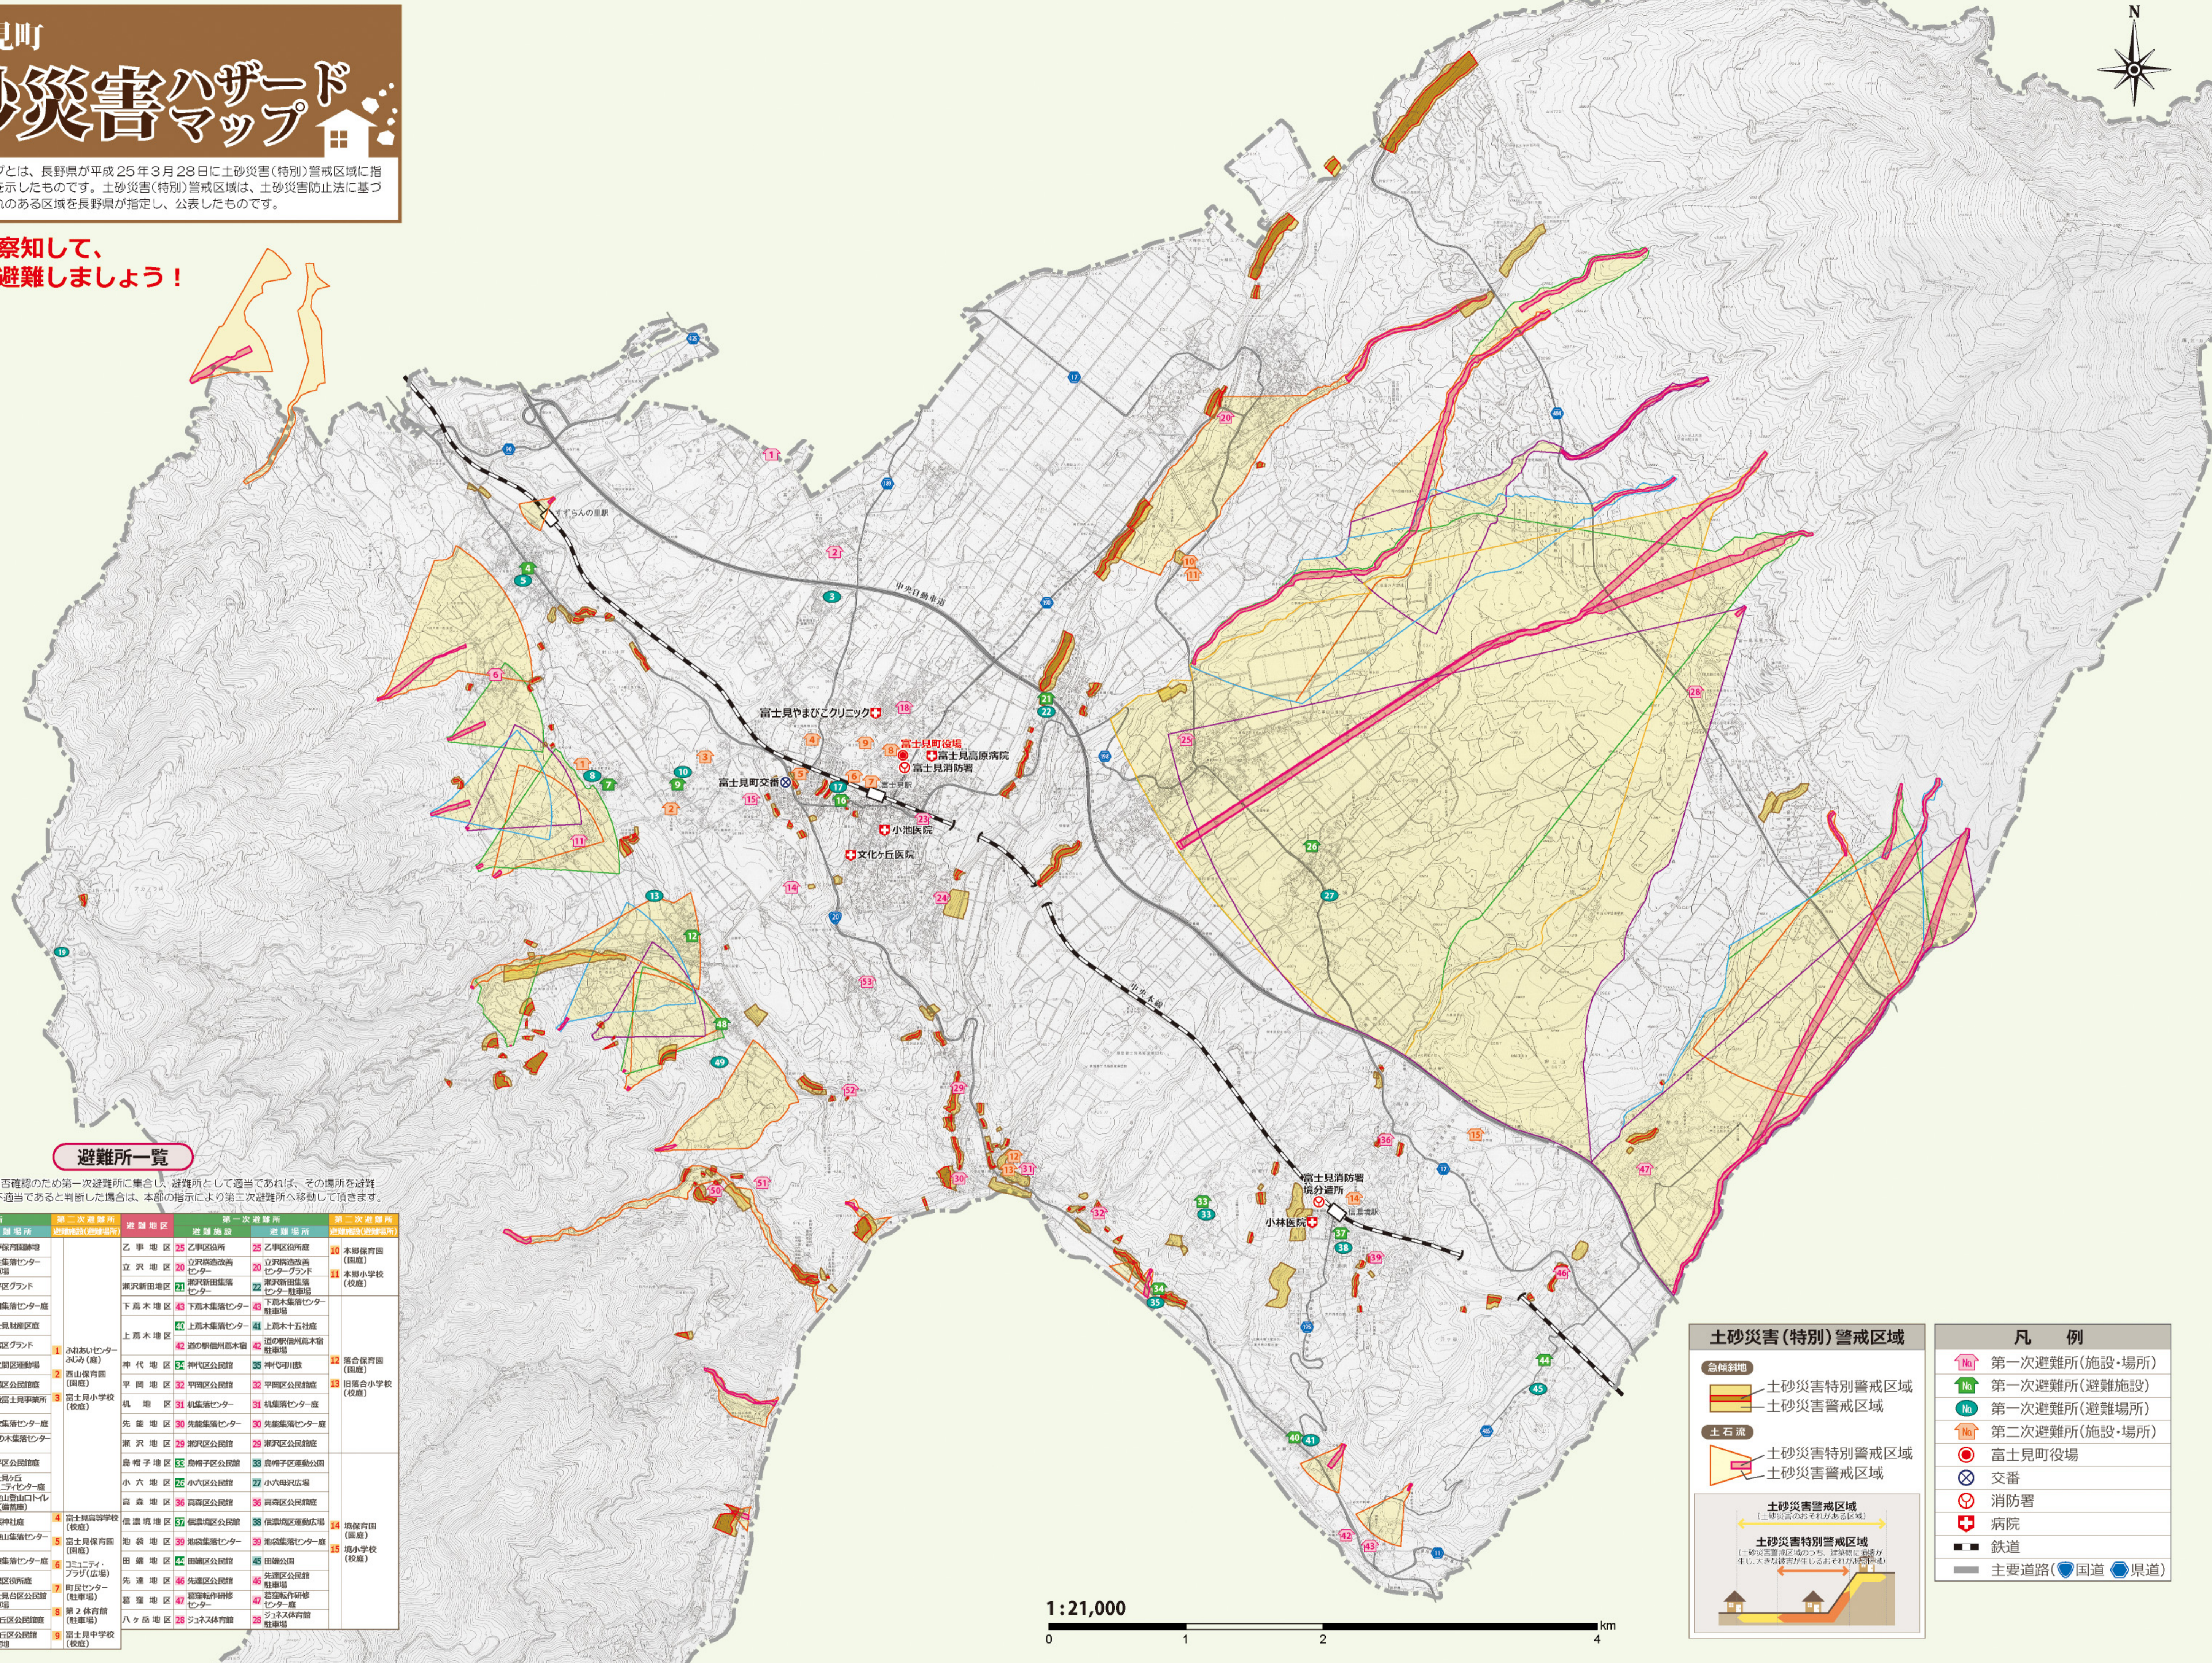

富士見町 土砂災害ハザードマップ

土砂災害ハザードマップとは、長野県が平成25年3月28日に土砂災害(特別)警戒区域に指定した急傾斜地、土石流を示したものです。土砂災害(特別)警戒区域は、土砂災害防止法に基づいて、被害を受けるおそれのある区域を長野県が指定し、公表したものです。

**前兆現象を察知して、
早めに避難しましょう!**

避難所一覧

原則として、各集落とも安否確認のため第一次避難所に集まり、避難所として適当であれば、その場所を避難所とします。避難所として不適当であると判断した場合は、本部の指示により第二次避難所へ移動して頂きます。

避難地区	避難施設	避難場所	避難地区	避難施設	避難場所	避難地区	避難施設	避難場所
御嶽山神戸地区	御嶽山神戸公民館	神戸保育園跡地	乙事地区	乙事区役所	乙事区役所	立沢地区	立沢区公民館	立沢区公民館
栗生地区	栗生集落センター	栗生集落センター	立沢地区	立沢区公民館	立沢区公民館	立沢地区	立沢区公民館	立沢区公民館
大平地区	大平区公民館	大平区公民館	立沢地区	立沢区公民館	立沢区公民館	立沢地区	立沢区公民館	立沢区公民館
松目地区	松目集落センター	松目集落センター	立沢地区	立沢区公民館	立沢区公民館	立沢地区	立沢区公民館	立沢区公民館
原の茶屋地区	原の茶屋区公民館	原の茶屋区公民館	立沢地区	立沢区公民館	立沢区公民館	立沢地区	立沢区公民館	立沢区公民館
若宮地区	若宮集落センター	若宮区公民館	立沢地区	立沢区公民館	立沢区公民館	立沢地区	立沢区公民館	立沢区公民館
木之間地区	木之間区公民館	木之間区公民館	立沢地区	立沢区公民館	立沢区公民館	立沢地区	立沢区公民館	立沢区公民館
花壇地区	花壇区公民館	花壇区公民館	立沢地区	立沢区公民館	立沢区公民館	立沢地区	立沢区公民館	立沢区公民館
休戸地区	休戸区公民館	休戸区公民館	立沢地区	立沢区公民館	立沢区公民館	立沢地区	立沢区公民館	立沢区公民館
横吹地区	横吹集落センター	横吹集落センター	立沢地区	立沢区公民館	立沢区公民館	立沢地区	立沢区公民館	立沢区公民館
とちの木地区	とちの木の集落センター	とちの木の集落センター	立沢地区	立沢区公民館	立沢区公民館	立沢地区	立沢区公民館	立沢区公民館
榎平地区	榎平区公民館	榎平区公民館	立沢地区	立沢区公民館	立沢区公民館	立沢地区	立沢区公民館	立沢区公民館
富士見台地区	富士見台公民館	富士見台公民館	立沢地区	立沢区公民館	立沢区公民館	立沢地区	立沢区公民館	立沢区公民館
入笠地区	入笠区公民館	入笠区公民館	立沢地区	立沢区公民館	立沢区公民館	立沢地区	立沢区公民館	立沢区公民館
富士見地区	富士見区公民館	富士見区公民館	立沢地区	立沢区公民館	立沢区公民館	立沢地区	立沢区公民館	立沢区公民館
南原山地区	南原山集落センター	南原山集落センター	立沢地区	立沢区公民館	立沢区公民館	立沢地区	立沢区公民館	立沢区公民館
原原地区	原原集落センター	原原集落センター	立沢地区	立沢区公民館	立沢区公民館	立沢地区	立沢区公民館	立沢区公民館
原里地区	原里区公民館	原里区公民館	立沢地区	立沢区公民館	立沢区公民館	立沢地区	立沢区公民館	立沢区公民館
富士見台地区	富士見台公民館	富士見台公民館	立沢地区	立沢区公民館	立沢区公民館	立沢地区	立沢区公民館	立沢区公民館
榎ヶ丘地区	榎ヶ丘区公民館	榎ヶ丘区公民館	立沢地区	立沢区公民館	立沢区公民館	立沢地区	立沢区公民館	立沢区公民館
宮ヶ丘地区	宮ヶ丘区公民館	宮ヶ丘区公民館	立沢地区	立沢区公民館	立沢区公民館	立沢地区	立沢区公民館	立沢区公民館

1:21,000

土砂災害(特別)警戒区域

- 急傾斜地
- 土砂災害特別警戒区域
- 土砂災害警戒区域
- 土石流

凡例

- 第一次避難所(施設・場所)
- 第一次避難所(避難施設)
- 第一次避難所(避難場所)
- 第二次避難所(施設・場所)
- 富士見町役場
- 交番
- 消防署
- 病院
- 鉄道
- 主要道路(国道 県道)