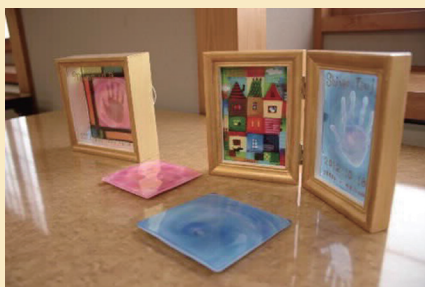

小さな手をペタリ

～新生児誕生記念事業「ガラスの手形とり」～

旧賀茂村時代、ガラスの主原料である「珪石」^{けいせき}の産地として知られていた西伊豆町では、新生児の誕生記念として、新生児の手形が押された「ガラス製の小物」のプレゼントを行っています。

9月25日には手形とりが行われ、新生児7人と、お父さんお母さんが参加しました。

慣れない感触に泣いてしまう子もいましたが、最後は笑顔でいい手形を残せました。

手形がとられたガラスは12月上旬に贈られる予定です。成長の早いあかちゃんの「今」を残せる素敵なプレゼントを、お父さん、お母さんは心待ちにしている様子でした。