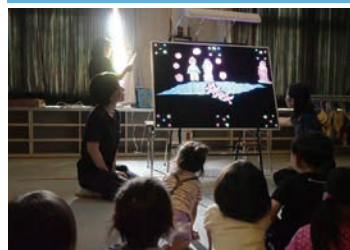

季節を大切にした行事を充実させています

富士見保育園

安心・安全な水遊び
水を怖がることなくプール
を楽しみました。

西山保育園

ブルーベリー狩り
農園から招待。楽しみなが
ら美味しくいただきました。

落合保育園

七夕の由来は？
幻想的なブラックシアター
で、知ることができました。

子どもたちの安全のために

まもり隊、地域の皆様には、
晴雨関係なく、安全を見守
っていただいています。

境保育園

保護者会主催レクリエーション
旧落合小学校で親子触れ
合いの機会を持ちました。

本郷保育園

青組さんリレー練習
秋開催予定の運動会に向け
て、全員で練習しています。

「地域もハツラツ！子どももささえたい」だよ！

ほっと！ホット！

第 6 号

歯科衛生士さんを講師
に、歯磨きの大切さを学
びました。

立場川を美しくする会

地域・高校生も協力参加。
いつまでも泳げる立場
川を目指します。

境小学校

租税教室(6年生)

地域企業の皆さんに協
力いただき、税金の大切
さを学びました。

マス釣り大会開催

「子どもたちに思い出を」
保護者・地域の願いが込
められています。